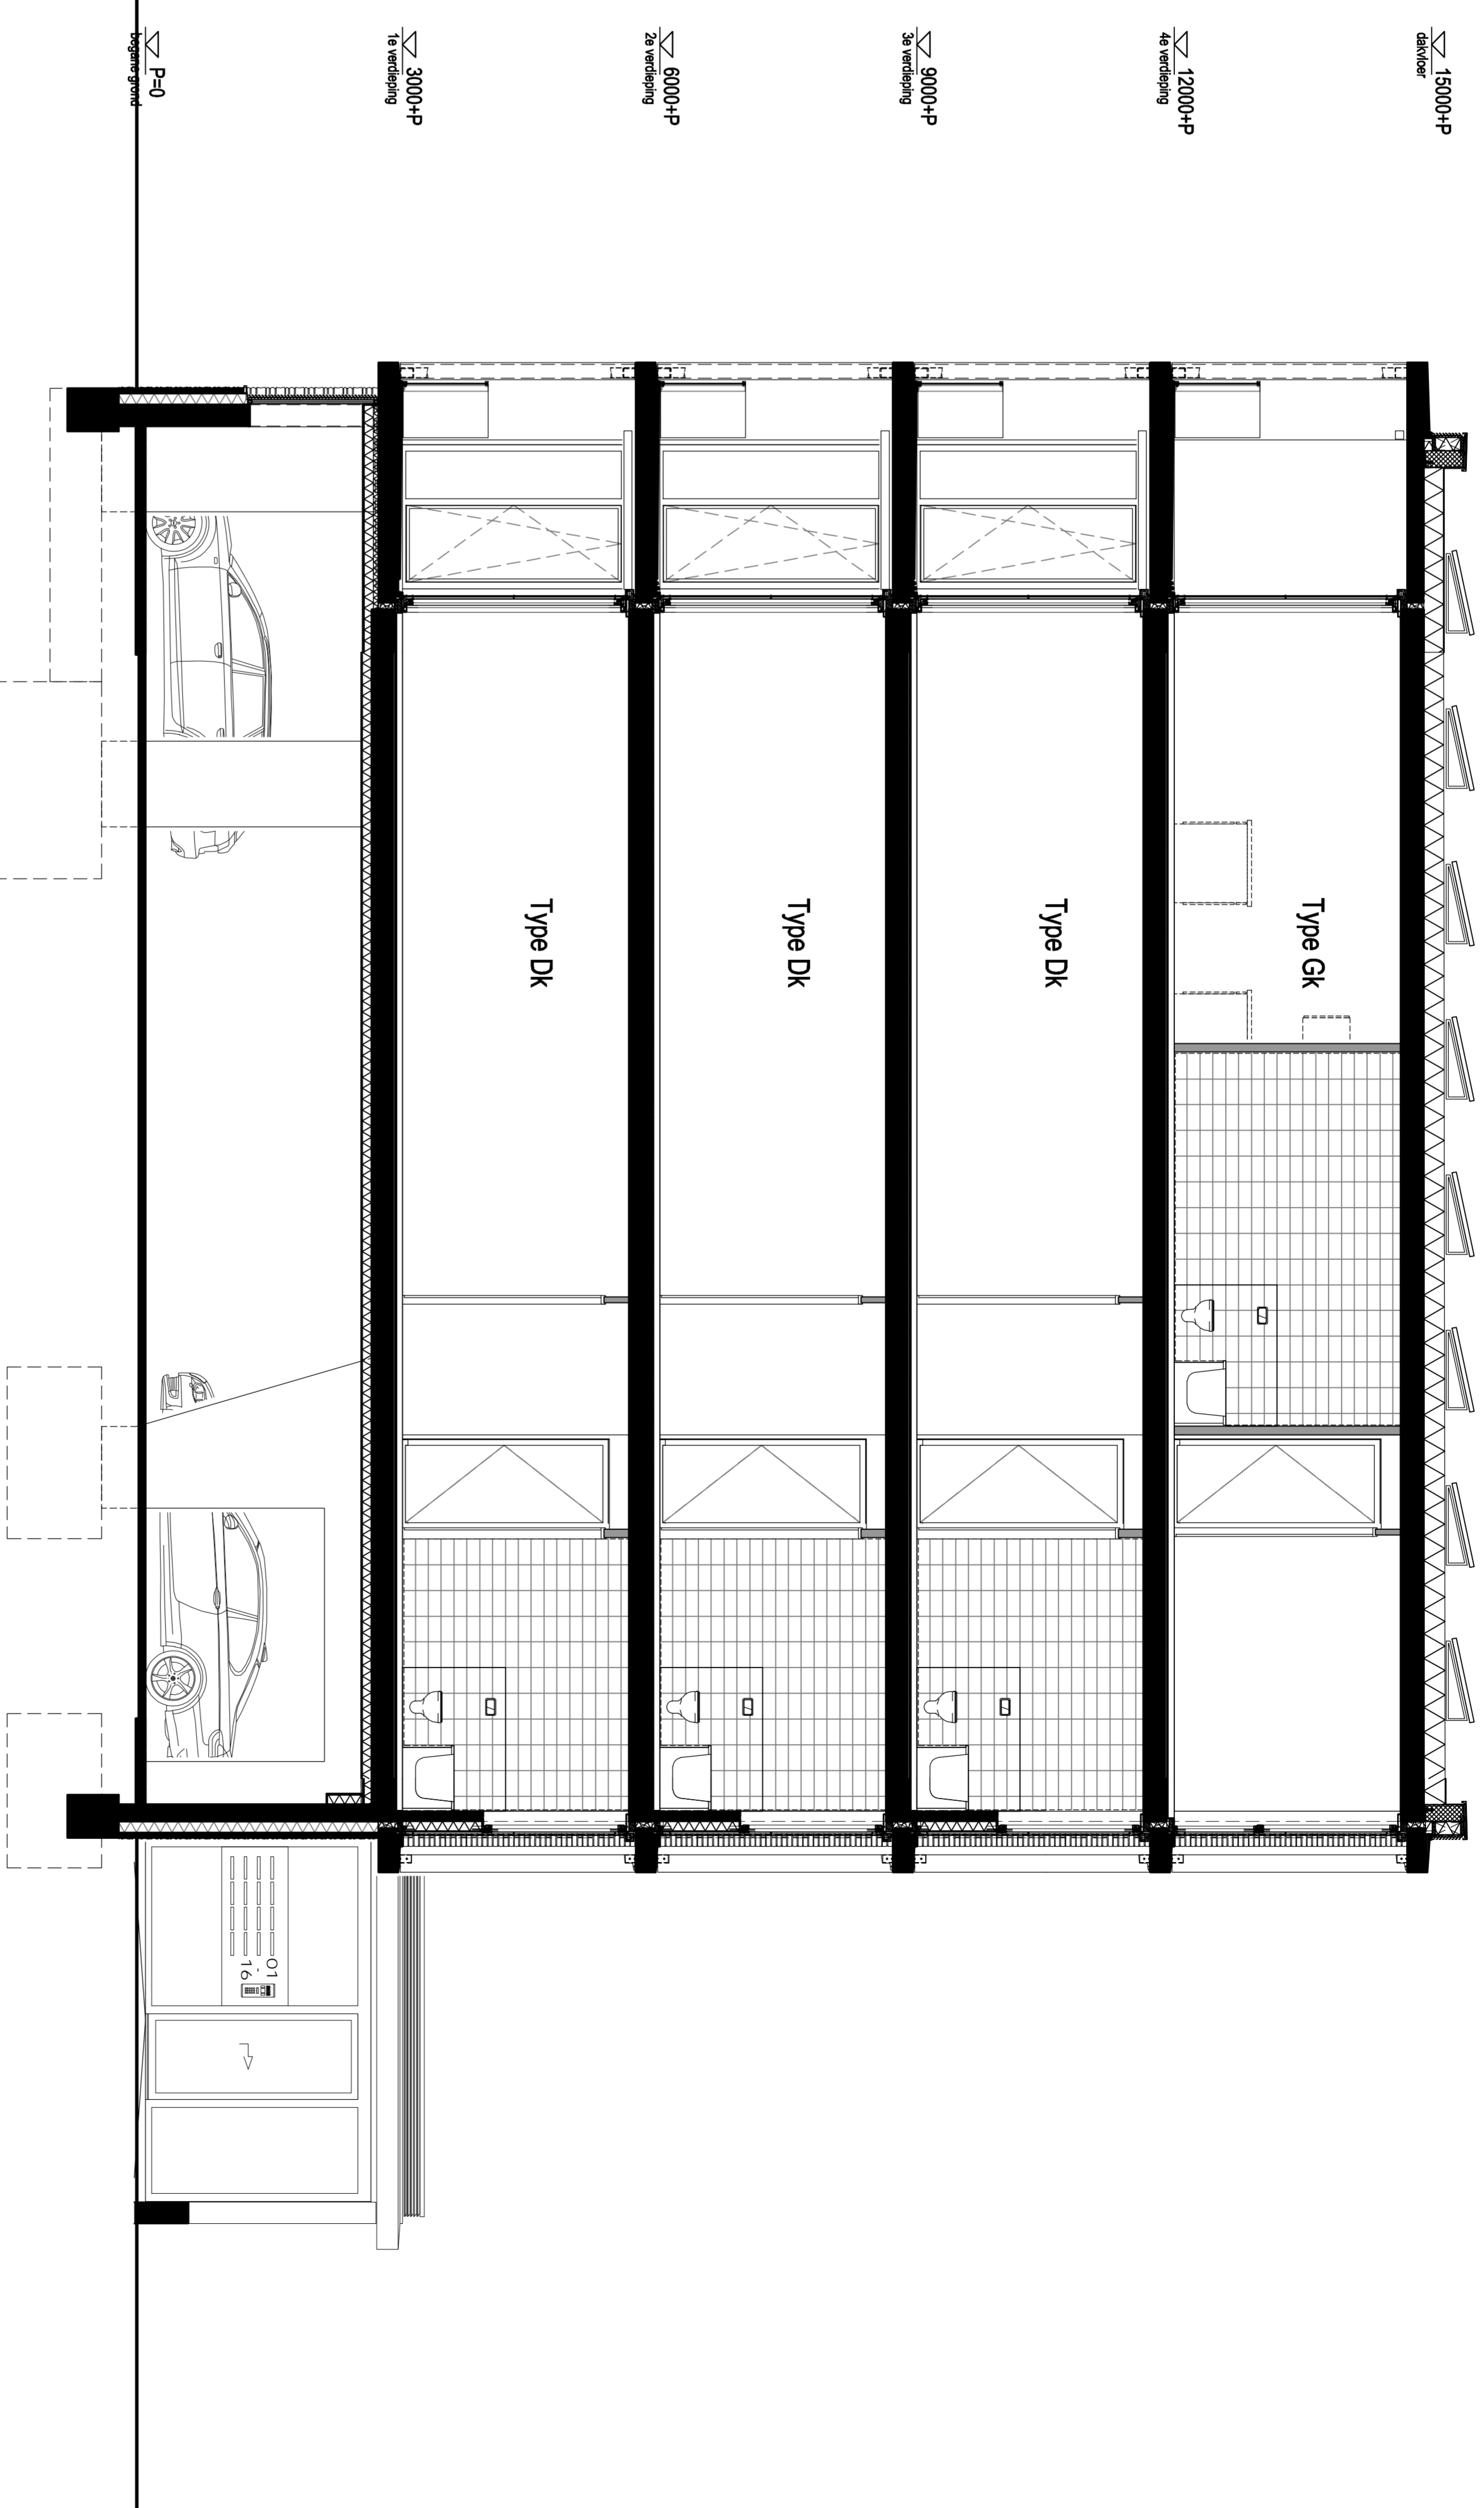

Doorsnede D-D

MIX
ARCHITECTUUR

realisatie: Giesbers Rotterdam Bouw

project: Kijkduin, Finest of Ockenburgh

Argonstraat 24
Postbus 180
6710 BD Ede
Tel.: 0318-648950
www.mix-architectuur.nl

onderwerp: Verkoopoplegging

Doorsnede C-C/D-D - koop

datum: 01-02-2018
gemaakt door: schaal: 1:50
projectnummer: P02283
bladmummer: B9312

computerfile: 002599110

formaat: 594x1189