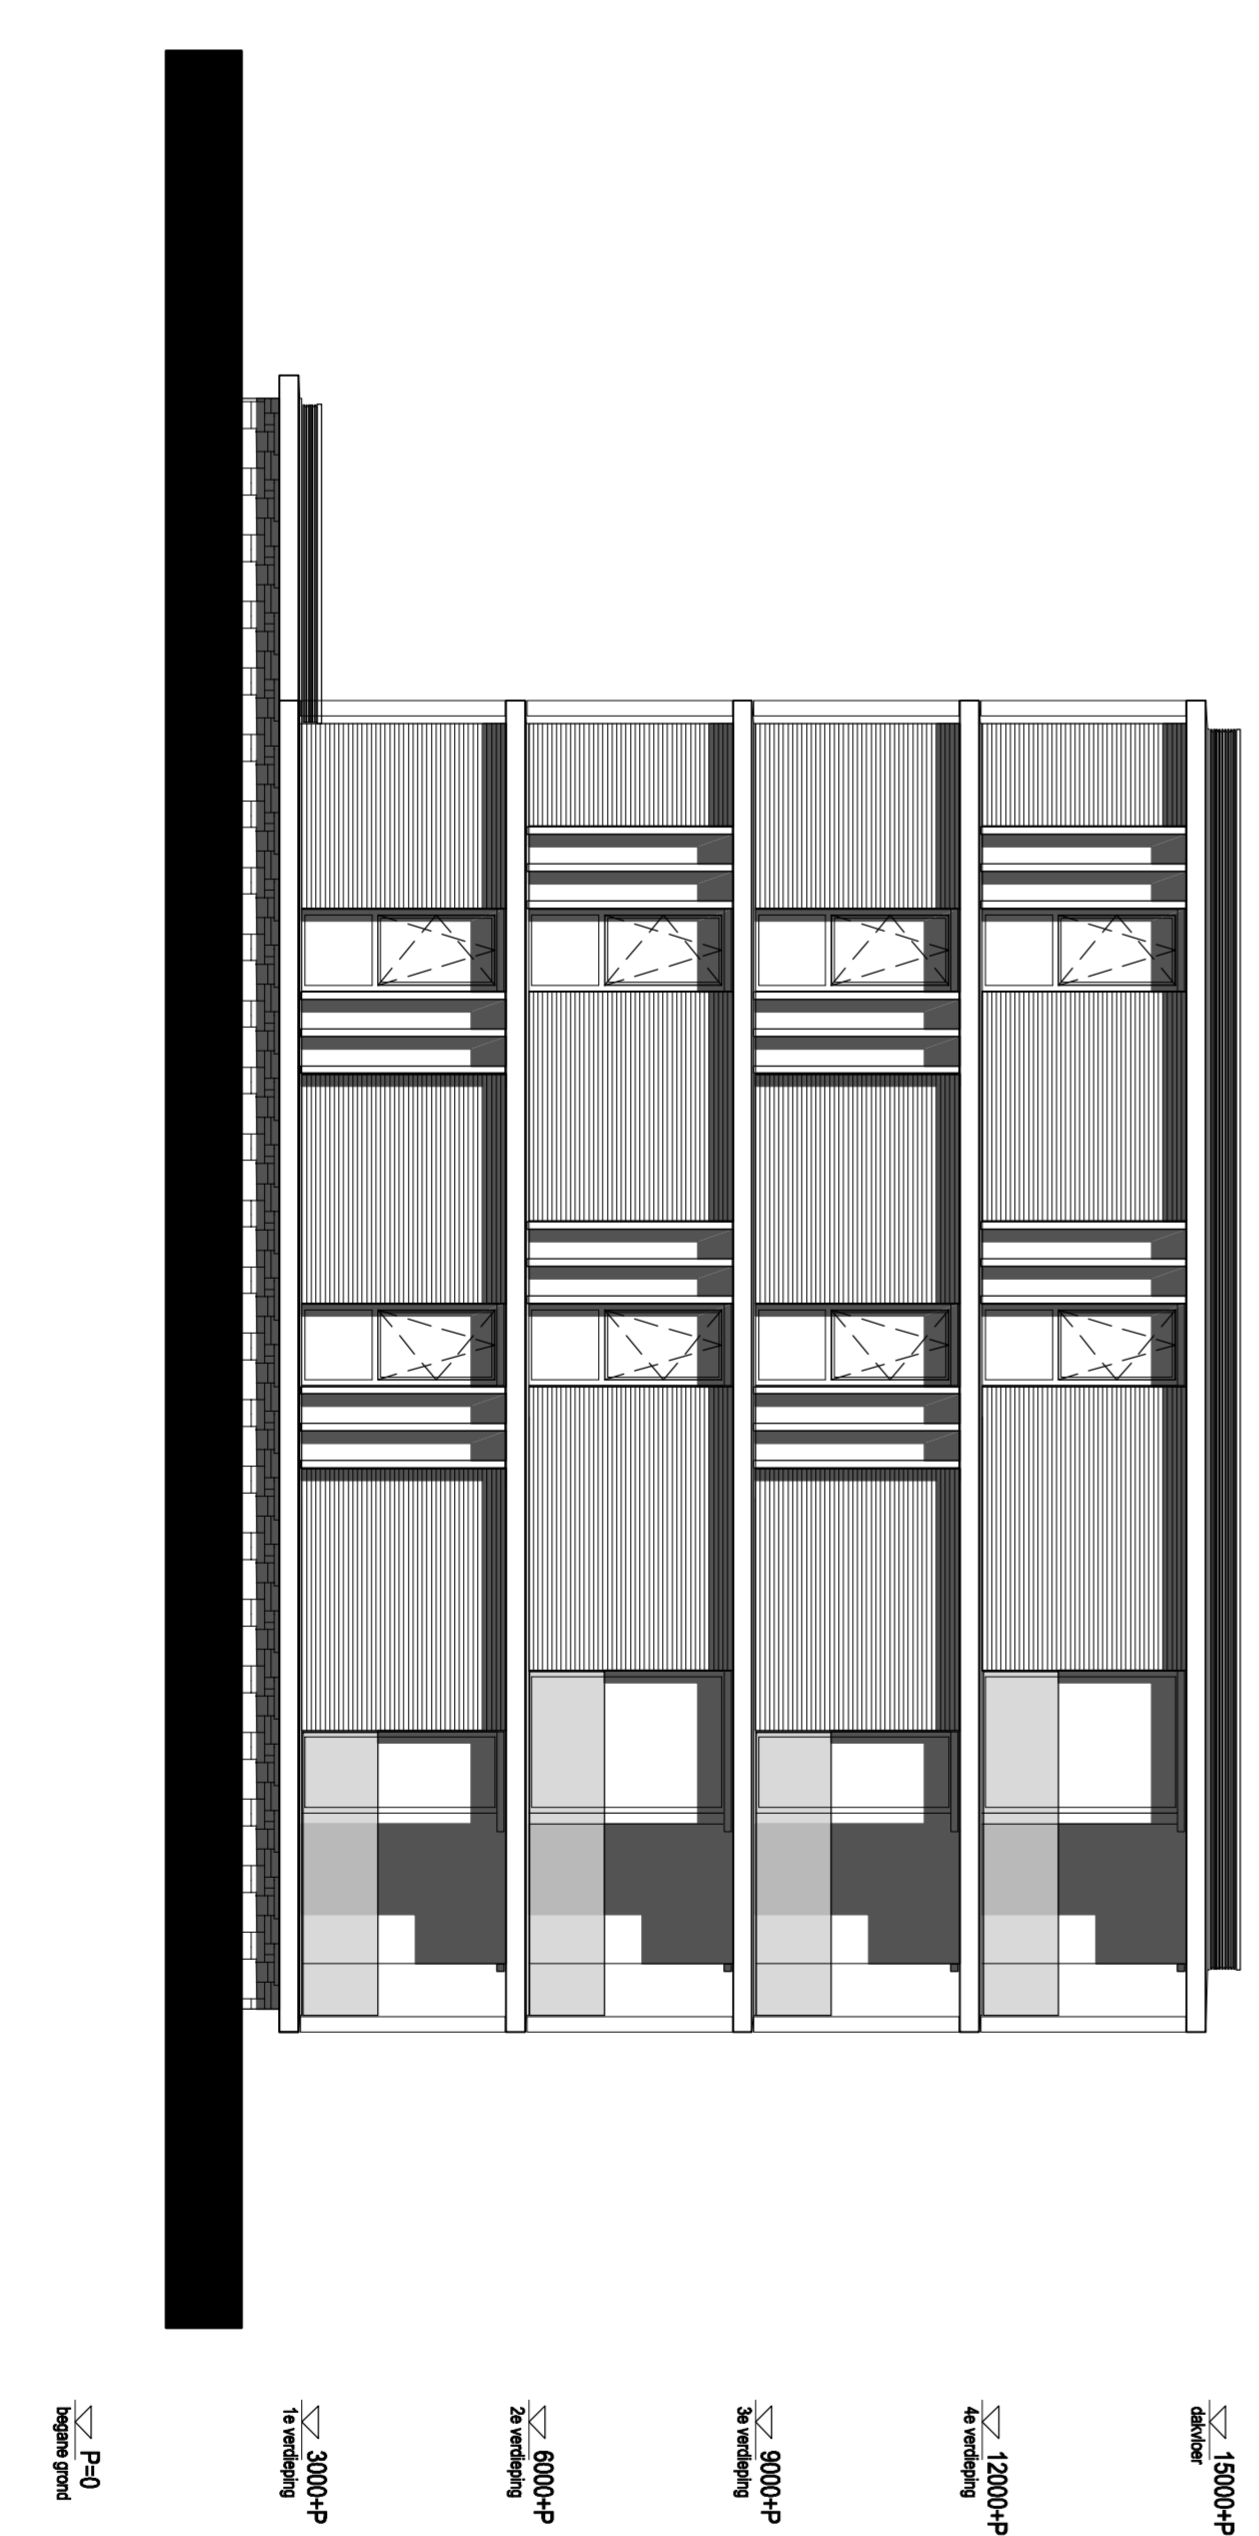

Voorgevel

Rechter zijgevel

Achtergevel

Linker zijgevel

MIX
ARCHITECTUUR

Argonstraat 24
Postbus 180
6710 BD Ede
Tel : 0318-648500
www.mix-architectuur.nl

realisatie: **Giesbers Rotterdam Bouw**

project: **Kijkdun, Finest of Ockenburgh**

onderwerp: **Verkoopkenning
Gevelaanzichten - koop**

projectarchitect: **Raaijck Uits / Smeester Komp** datum: **01-02-2018** projectnummer: **P00283**
projectleider: **Joop van Bunniken** gewijzigd: schaal: **1:100**
tekenaar: **Joop van Bunniken** tekennummer: **B9210**

compartite: **002599110** formaat: **594x118**