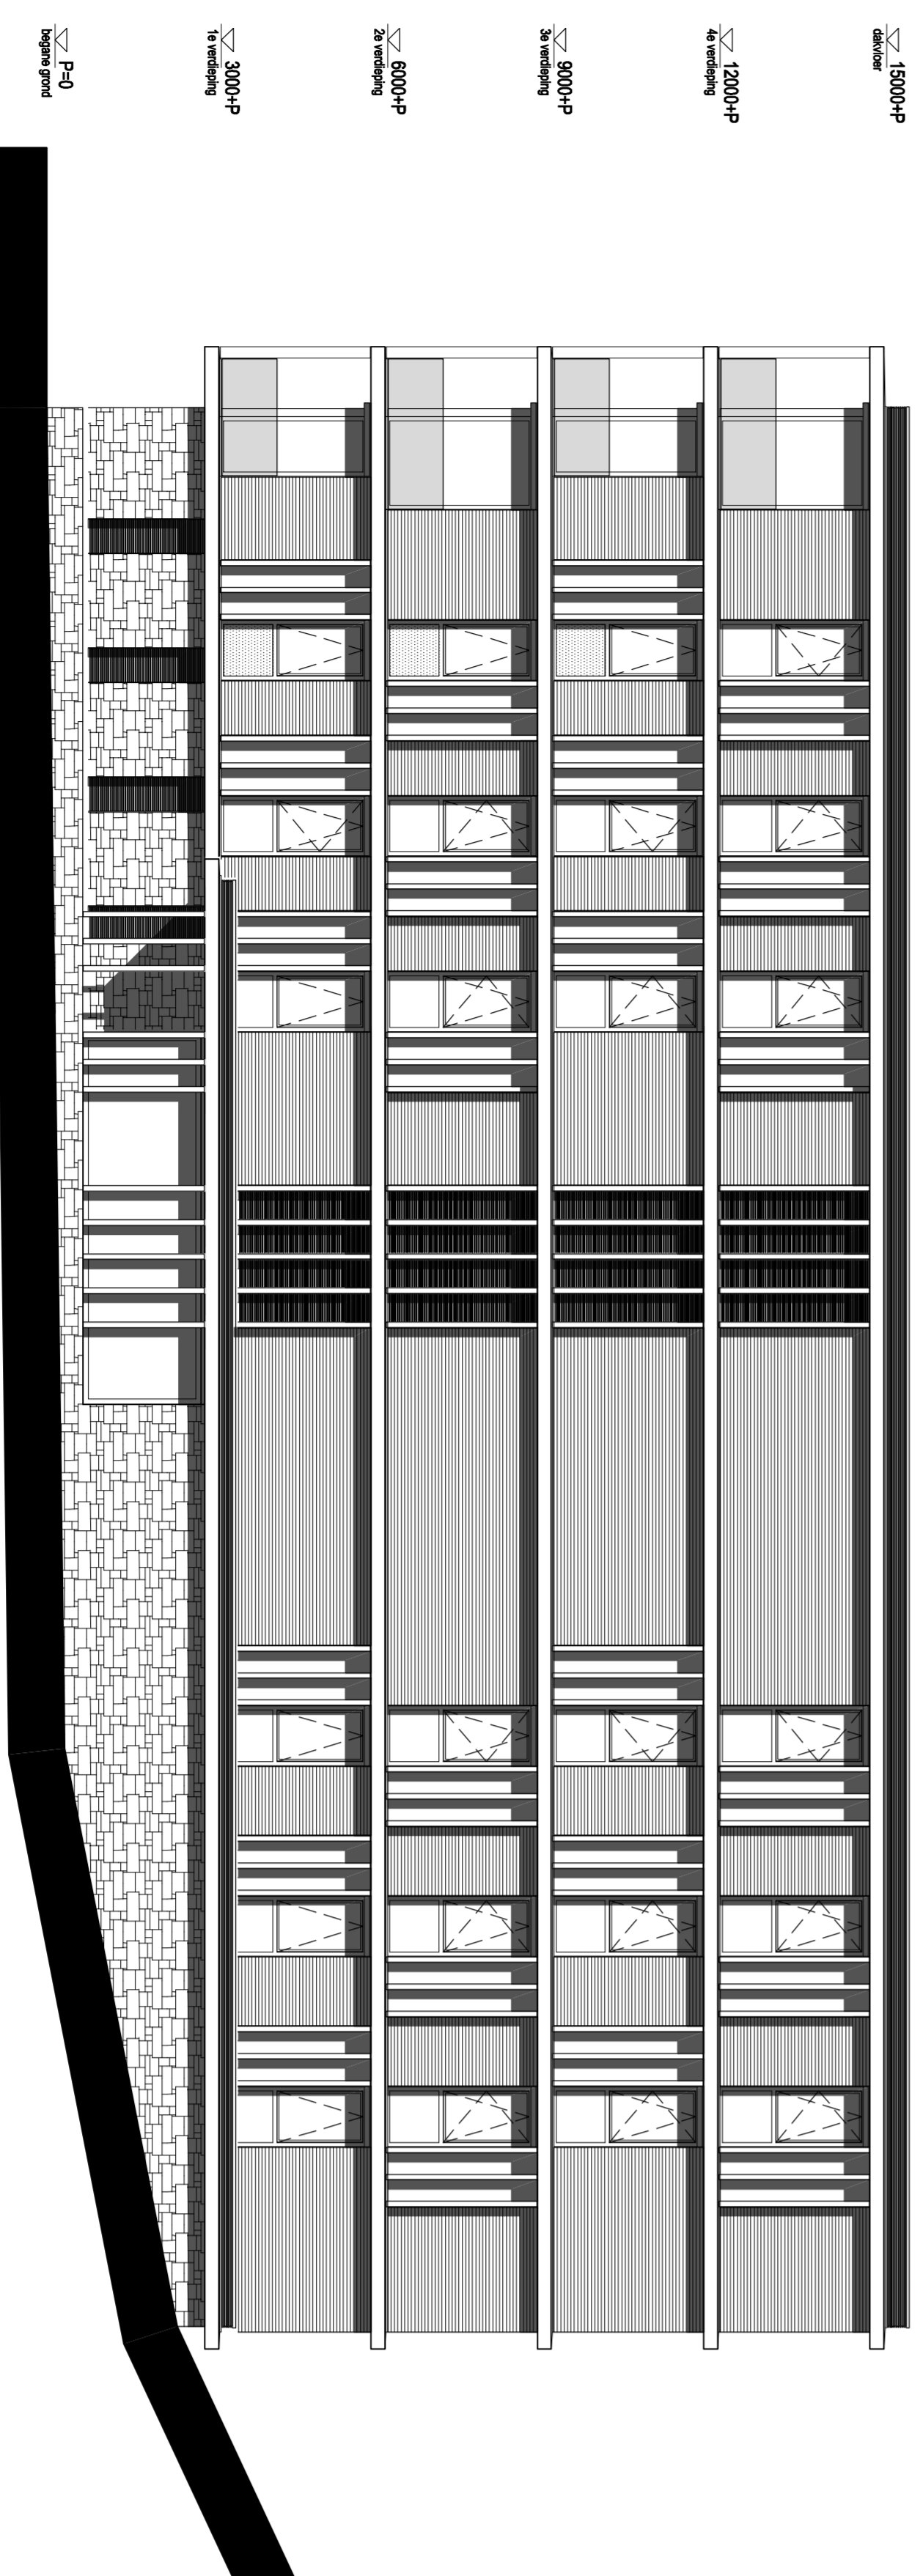

Voorgevel

Rechter zijgevel

Achtergevel

Linker zijgevel

MIX
ARCHITECTUUR

Argonstraat 24
Postbus 180
6710 BD Ede
Tel : 0318-648500
www.mix-architectuur.nl

realisatie: **Giesbers Rotterdam Bouw**

project: **Kijkdun, Finest of Ockenburgh**

onderwerp: **Verkoopkenning
Gevelaanzichten - koop**

projectarchitect: **Raaijck Uits / Smeester Komp** datum: **01-02-2018** projectnummer: **P00283**
projectleider: **Joop van Bunniken** gewijzigd: schaal: **1:100**
tekenaar: **Joop van Bunniken** tekennummer: **B9210**

compartite: **002599110** formaat: **594x118**