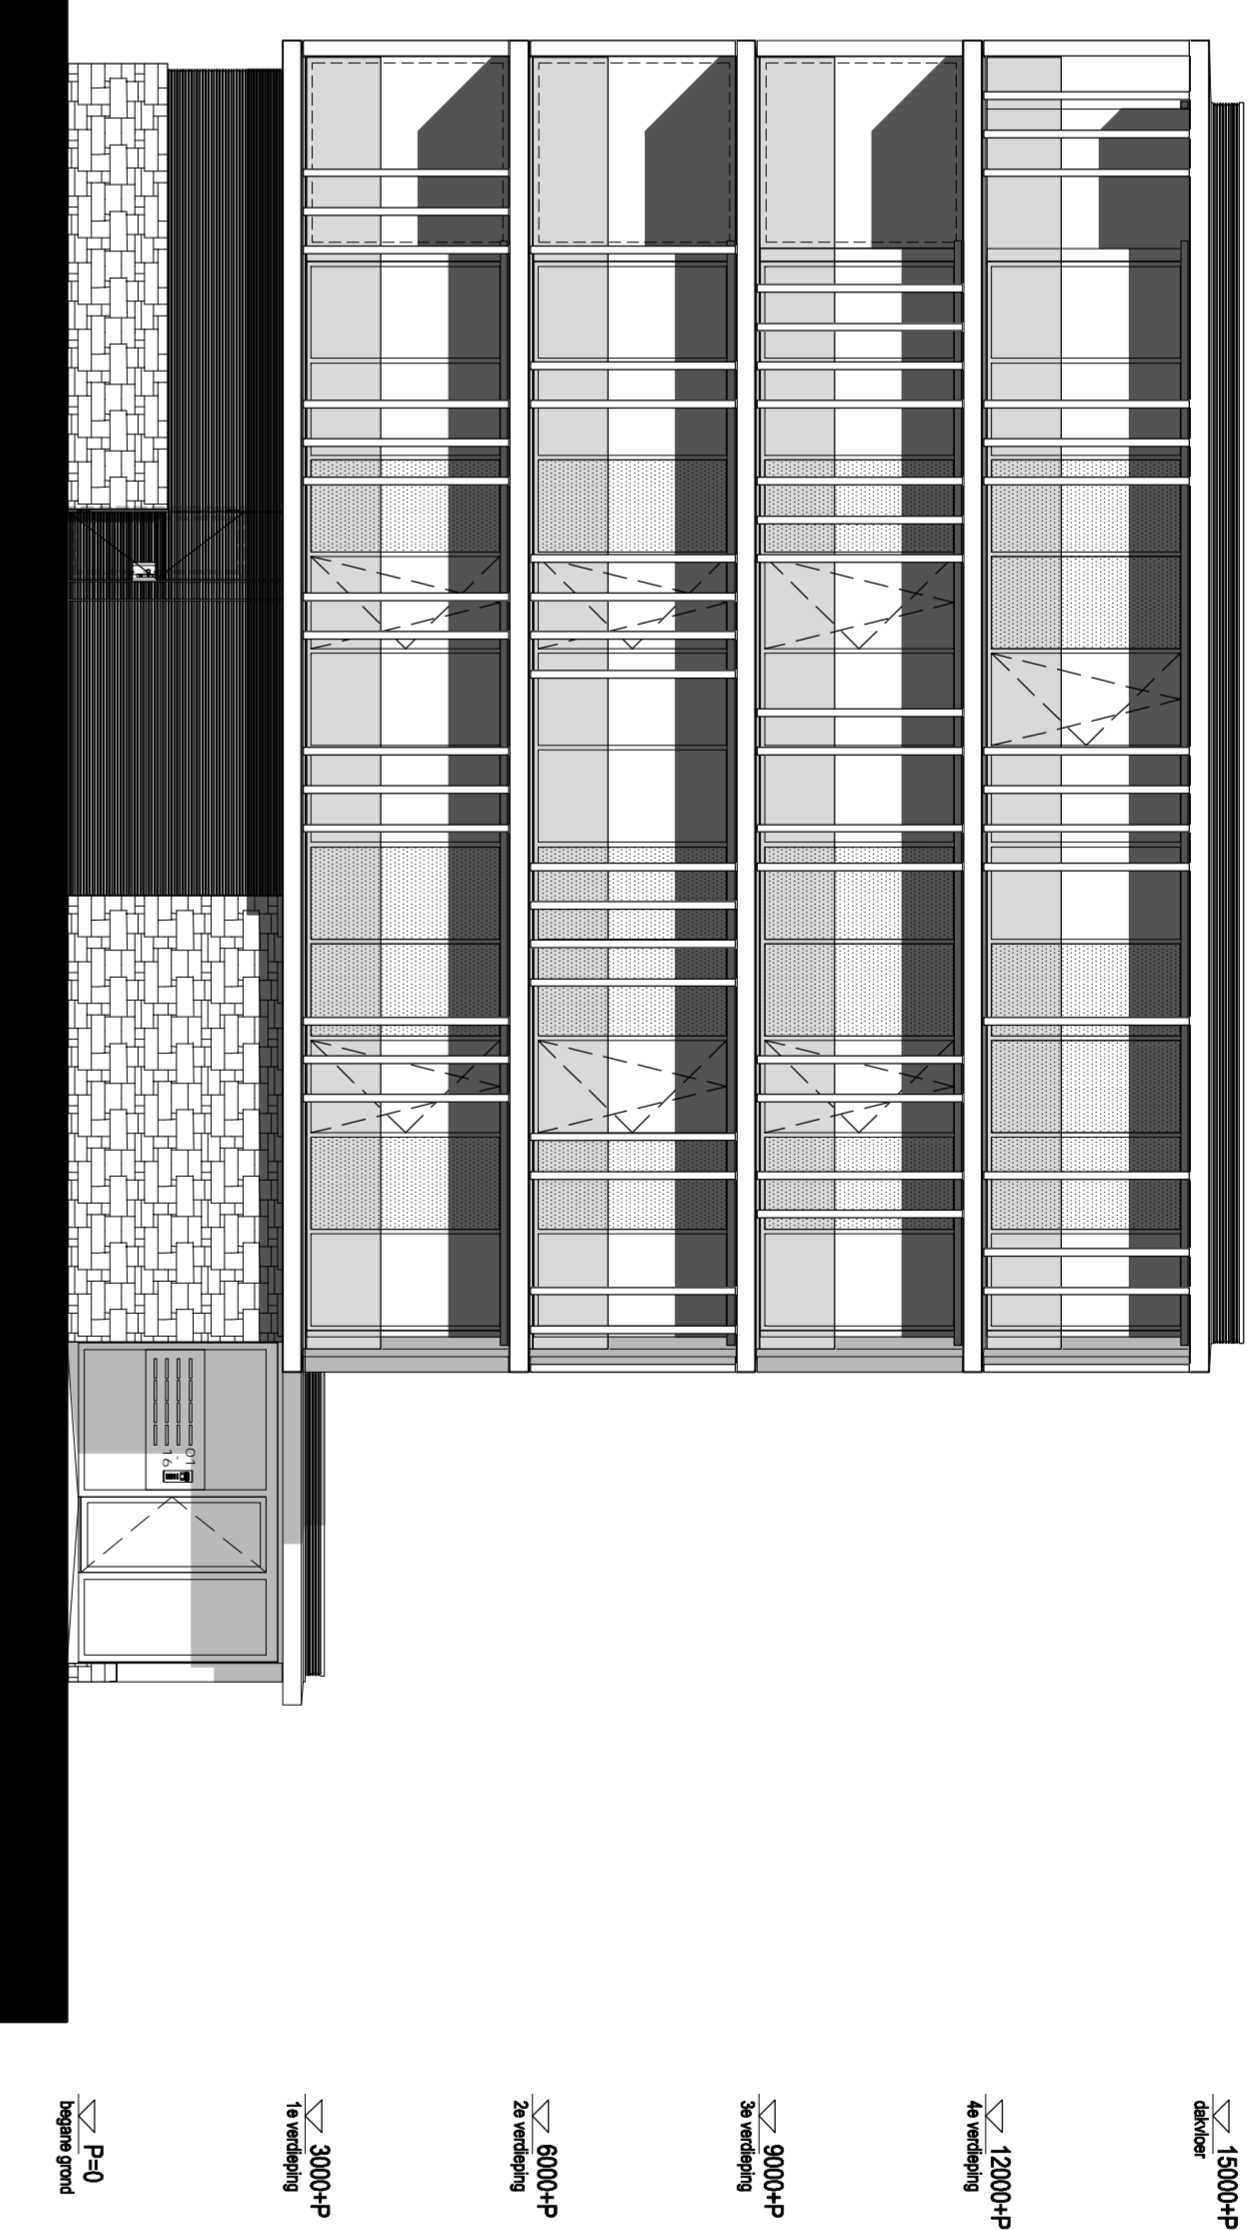

Voorgevel

Rechter zijgevel

Achtergevel

Linker zijgevel

MIX
ARCHITECTUUR

Argonstraat 24
Postbus 180
6710 BD Ede
Tel : 0318-648500
www.mix-architectuur.nl

realisatie: **Giesbers Rotterdam Bouw**

project: **Kijkdun, Finest of Ockenburgh**

onderwerp: **Verkoopkenning
Gevelaanzichten - koop**

projectarchitect: **Raaijck Uits / Smeester Komp** datum: **01-02-2018** projectnummer: **P00283**
projectleider: **Joop van Bunniken** gewijzigd: schaal: **1:100**
tekenaar: **Joop van Bunniken** tekennummer: **B9210**

compartite: **002599110** formaat: **594x118**